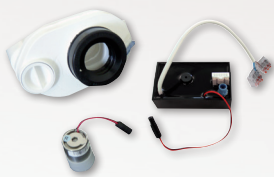

Berührungslose Spülsysteme

Funktionalität und Ästhetik sind bei der BurdaTronic-Linie perfekt aufeinander abgestimmt

Einen besonderen Hygienevorteil bieten die berührungslosen Spülsysteme, insbesondere in öffentlichen Bereichen. Sie reduzieren das Infektionsrisiko, arbeiten wassersparend und sind auch im barrierefreien Ausbau unverzichtbar.

Berührungslose Urinal-Steuerungen

Burda Flowtronic