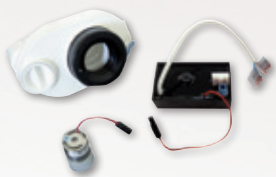

Berührungslose Spülsysteme

Funktionalität und Ästhetik sind bei der BurdaTronic-Linie perfekt aufeinander abgestimmt

Einen besonderen Hygienevorteil bieten die berührungslosen Spülsysteme, insbesondere in öffentlichen Bereichen. Sie reduzieren das Infektionsrisiko, arbeiten wassersparend und sind auch im barrierefreien Ausbau unverzichtbar.

Berührungslose Urinal-Steuerungen

Burda Flowtronic