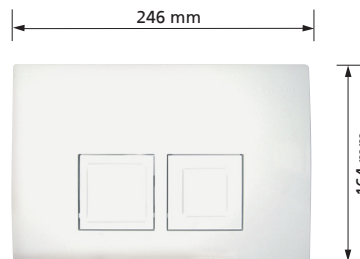

Geberit Betätigungstaste Delta50

weiß oder
mattverchromt

Passend zu UP-Spülkasten Delta
2-Mengen Spülung,
mit Befestigungsrahmen,
mit Befestigungsmaterial
Werkstoff: Kunststoff
Best.-Nr. 550 047.xx