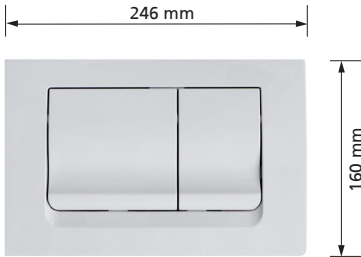

Betätigungstasten

passend zu UP-Spülkasten K750 / K951 / K961 / K921

Betätigungstaste T760

weiß, hochglanzverchromt
oder mattverchromt

Passend zu UP-Spülkasten K750
2-Mengen Spülung,
mit Befestigungsrahmen,
mit Befestigungsmaterial
Werkstoff: Kunststoff
Best.-Nr. 760.xx