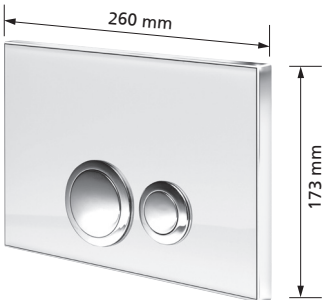

Betätigungstaste T630

Holz Kirsche,
Holz Buche, Glas weiß, Glas grün, Glas schwarz,
Granit schwarz, Schiefer grau, Riffelblech silber

Passend zu UP-Spülkasten K610
2-Mengen Spülung,
mit Befestigungsrahmen,
mit Befestigungsmaterial
Werkstoff: Kunststoff
Best.-Nr. 630.xx