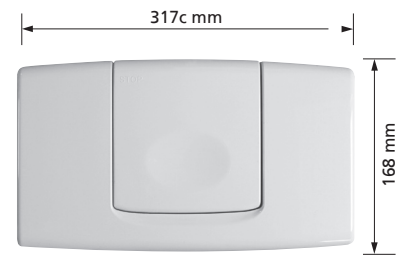

Valsir Betätigungstaste Z115.x

weiß-alpin
oder mattverchromt
Vandalensichere Ausführung auf Anfrage

Passend zu UP-Spülkasten Egea
1-Mengen Spülung, Spül / Stopp,
mit Befestigungsrahmen,
mit Befestigungsmaterial
Werkstoff: Kunststoff
Best.-Nr. Z1150, Z1151