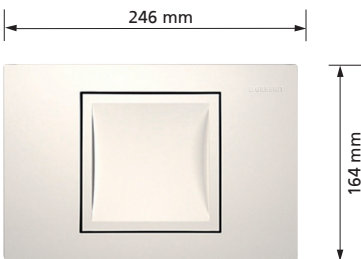

Geberit Betätigungstaste Delta40

weiß oder
mattverchromt

Passend zu UP-Spülkasten Delta
1-Mengen Spülung, Spül / Stopp
mit Befestigungsrahmen,
mit Befestigungsmaterial
Werkstoff: Kunststoff
Best.-Nr. 550 043.xx