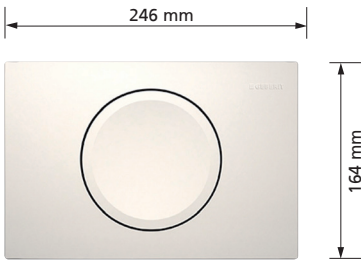

Betätigungstasten

passend zu UP-Spülkasten Delta / Twinline

Geberit Betätigungstaste Delta11

weiß oder
mattverchromt

Passend zu UP-Spülkasten Delta
1-Mengen Spülung, Spül / Stopp
mit Befestigungsrahmen,
mit Befestigungsmaterial
Werkstoff: Kunststoff
Best.-Nr. 550 026.xx