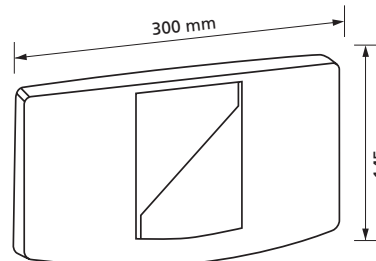

Valsir Betätigungstaste Z750

Betätigung von vorne oder von oben

weiß-alpin, Glanzfarbe
oder mattverchromt **nicht mehr lieferbar**

Passend zu UP-Spülkasten Egea
1-Mengen Spülung, Spül / Stopp,
mit Befestigungsrahmen,
mit Befestigungsmaterial
Werkstoff: Kunststoff
Nachfolger Z115.x