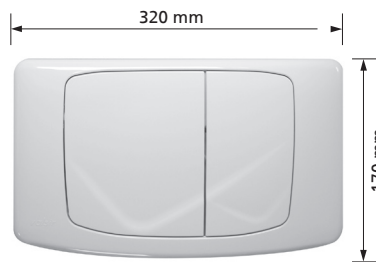

Valsir Betätigungstaste Z120.x

weiß-alpin, mattverchromt
oder edelstahl
Vandalensichere Ausführung auf Anfrage

Passend zu UP-Spülkasten Angel2
2-Mengen Spülung,
mit Befestigungsrahmen,
mit Befestigungsmaterial
Werkstoff: Kunststoff bzw. Edelstahl
Best.-Nr. Z1200, Z1201, Z1202