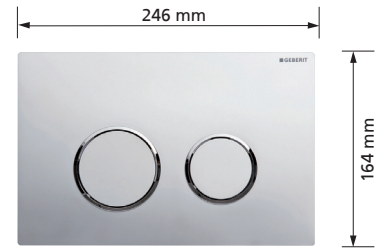

Geberit Betätigungstaste Sigma20

- weiß/hochglanzverchromt/weiß
- weiß/gold-hochglanz/weiß
- schwarz/hochglanzverchromt/schwarz
- weiß/seidenglanz-/seidenglanzverchromt
- seidenglanz-/hochglanz-/seidenglanzverchromt
- hochglanz-/seidenglanz-/hochglanzverchromt

Die Oberflächen sind in der Reihenfolge
Platte/Ring/Drücker angegeben

Passend zu UP-Spülkasten Sigma/
UP320/300

2-Mengen Spülung,
mit Befestigungsrahmen,
mit Befestigungsmaterial
Werkstoff: Kunststoff

Best.-Nr. 550 028.xx

Neu

- edelstahl gebürstet/poliert/gebürstet
  Werkstoff: Edelstahl

- edelstahl gebürstet/poliert/gebürstet
  Werkstoff: Edelstahl
  verschraubbar