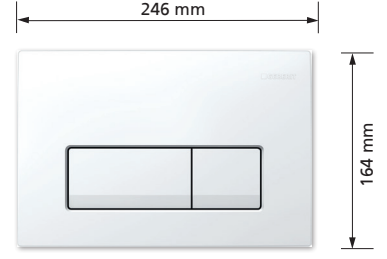

Geberit Betätigungstaste Delta51

weiß oder
mattverchromt

Passend zu UP-Spülkasten Delta
2-Mengen Spülung,
mit Befestigungsrahmen,
mit Befestigungsmaterial
Werkstoff: Kunststoff