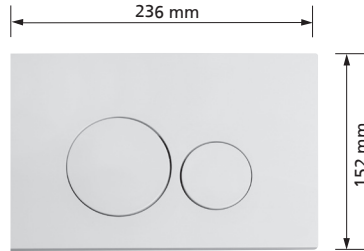

Betätigungstaste T790

weiß, schwarz, mattverchromt,
hochglanzverchromt

Passend zu UP-Spülkasten K770
2-Mengen Spülung,
mit Befestigungsrahmen,
mit Befestigungsmaterial
Werkstoff: Kunststoff
Best.-Nr. 790.xx