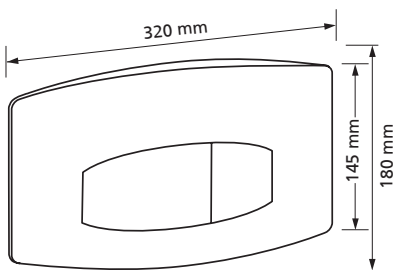

Betätigungstaste T900

nicht mehr lieferbar

Passend zu UP-Spülkasten K 609
2-Mengen Spülung,
mit Befestigungsrahmen,
mit Befestigungsmaterial
Werkstoff: Kunststoff