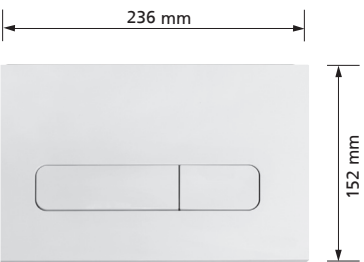

Betätigungstaste T798

weiß, schwarz, mattverchromt,
hochglanzverchromt

Passend zu UP-Spülkasten K770
2-Mengen Spülung,
mit Befestigungsrahmen,
mit Befestigungsmaterial
Werkstoff: Kunststoff
Best.-Nr. 798.xx

Individ. Aufdruck auf Kunststoff-,
Edelstahl-, Holz- und Glas-Tasten
unter der Endnummer 99 gegen
Aufpreis möglich.
Datei bitte als Vektorgrafik, eps o. ä.