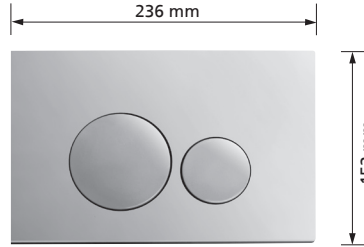

Betätigungstaste T785

Edelstahl
Edelstahl poliert

Passend zu UP-Spülkasten K770
2-Mengen Spülung,
mit Befestigungsrahmen,
mit Befestigungsmaterial
Werkstoff: Edelstahl
Best.-Nr. 785.xx