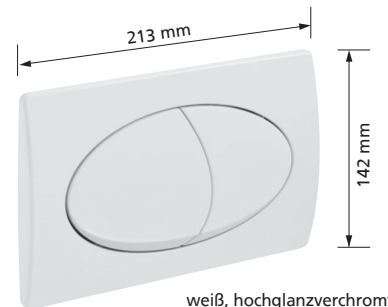

Geberit Betätigungstaste Artline

weiß, hochglanzverchromt
oder mattverchromt

Passend zu UP-Spülkasten Artline
2-Mengen Spülung,
mit Befestigungsrahmen,
mit Befestigungsmaterial
Werkstoff: Kunststoff
Best.-Nr. 550 025.xx