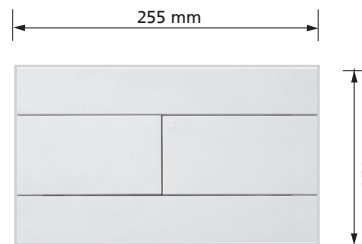

Betätigungstaste T770

weiß, hochglanzverchromt
oder mattverchromt

Passend zu UP-Spülkasten K750
2-Mengen Spülung,
mit Befestigungsrahmen,
mit Befestigungsmaterial
Werkstoff: Kunststoff

Best.-Nr. 770.xx

Individ. Aufdruck auf Kunststoff-,
Edelstahl-, Holz- und Glas-Tasten
unter der Endnummer 99 gegen
Aufpreis möglich.
Datei bitte als Vektorgrafik, eps o. ä.