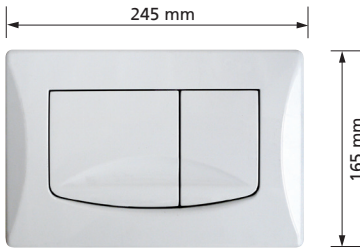

Betätigungstasten

passend zu UP-Spülkasten K750 / K951 / K961 / K921

Betätigungstaste T750

weiß, hochglanzverchromt
oder mattverchromt

Passend zu UP-Spülkasten K750
2-Mengen Spülung,
mit Befestigungsrahmen,
mit Befestigungsmaterial
Werkstoff: Kunststoff

nicht mehr lieferbar