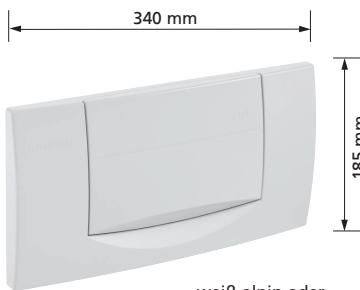

Geberit Betätigungstaste200F

weiß-alpin oder
seidenglanz-verchromt

Passend zu UP-Spülkasten Twinline
1-Mengen Spülung, Spül / Stopp
mit Befestigungsrahmen,
mit Befestigungsmaterial
Werkstoff: Kunststoff
Best.-Nr. 550 008