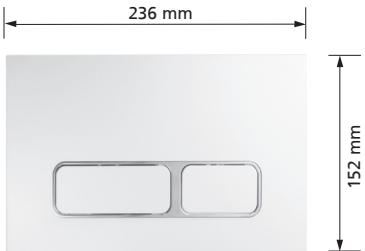

Betätigungstaste T789

weiß/hochglanzverchromt/weiß
hochglanz-/matt-/hochglanzverchromt
schwarz/hochglanzverchromt/schwarz
matt-/hochglanz-/mattverchromt

Passend zu UP-Spülkasten K770
2-Mengen Spülung,
mit Befestigungsrahmen,
mit Befestigungsmaterial
Werkstoff: Kunststoff
Best.-Nr. 789.xx