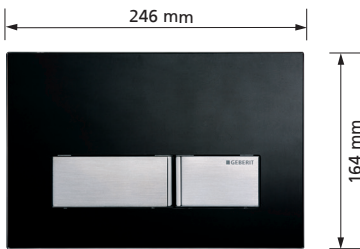

Betätigungstasten

passend zu UP-Spülkasten Sigma / Artline

Geberit Betätigungstaste Sigma50

- Kunststoff weiß-alpin/
  hochglanzverchromt/chrom gebürstet
- Kunststoff schwarz, RAL 9005/
  hochglanzverchromt/chrom gebürstet
- Kunststoff pergamon/
  hochglanzverchromt/chrom gebürstet
- Glas weiß mit Ornament/
  hochglanzverchromt/chrom gebürstet
- Milchglas grün-satiniert/
  hochglanzverchromt/chrom gebürstet
- Rauchglas verspiegelt/
  hochglanzverchromt/chrom gebürstet
- durchgehend chrom gebürstet, verschraubbar

Die Oberflächen sind in der Reihenfolge
Platte/Ring/Drücker angegeben

Passend zu UP-Spülkasten UP320/300
2-Mengen Spülung,
mit Befestigungsrahmen,
mit Befestigungsmaterial
Werkstoff: Zinkdruckguss
Best.-Nr. 550 027.xx