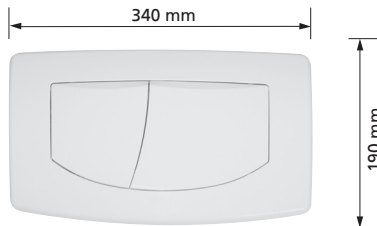

Betätigungstaste T901

weiß

Passend zu UP-Spülkasten K609
2-Mengen Spülung,
mit Befestigungsrahmen,
mit Befestigungsmaterial
Werkstoff: Kunststoff
Best.-Nr. 901.00