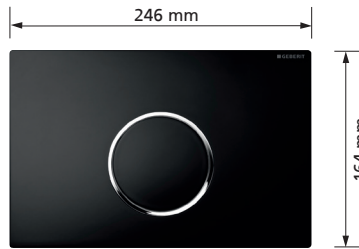

Geberit Betätigungstaste Sigma10

- weiß/hochglanzverchromt/weiß
- weiß/gold-hochglanz/weiß
- schwarz/hochglanzverchromt/schwarz
- weiß/seidenglanz-/seidenglanzverchromt
- seidenglanz-/hochglanz-/seidenglanzverchromt
- hochglanz-/seidenglanz-/hochglanzverchromt

Die Oberflächen sind in der Reihenfolge
Platte/Ring/Drücker angegeben

Passend zu UP-Spülkasten Sigma/
UP320/300

1-Mengen Spülung, Spül / Stopp
mit Befestigungsrahmen,
mit Befestigungsmaterial
Werkstoff: Kunststoff

Best.-Nr. 550 037.xx