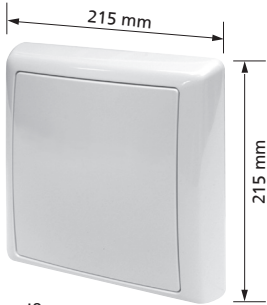

Betätigungstasten

passend zu UP-Spülkasten K610 / K609 / Front 6 / Top 6

Betätigungstaste Front 6

weiß

Passend zu UP-Spülkasten Front 6
1-Mengen Spülung, Spül / Stopp,
mit Befestigungsrahmen,
mit Befestigungsmaterial
Werkstoff: Kunststoff
Best.-Nr. 606.00