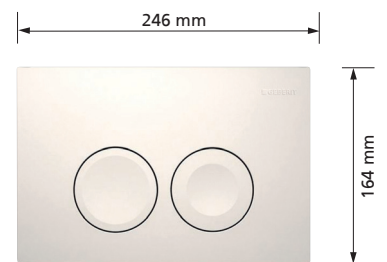

Geberit Betätigungstaste Delta21

weiß oder
mattverchromt

Passend zu UP-Spülkasten Delta
2-Mengen Spülung,
mit Befestigungsrahmen,
mit Befestigungsmaterial
Werkstoff: Kunststoff
Best.-Nr. 550 042.xx