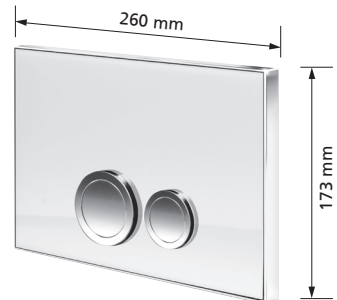

Betätigungstaste T640

Holz Kirsche,
Holz Buche, Glas weiß, Glas grün, Glas schwarz,
Granit schwarz, Schiefer grau, Riffelblech silber

Passend zu UP-Spülkasten K610
2-Mengen Spülung,
mit Befestigungsrahmen,
mit Befestigungsmaterial
Werkstoff: Kunststoff
Best.-Nr. 640.xx

Individ. Aufdruck auf Kunststoff-,
Edelstahl-, Holz- und Glas-Tasten
unter der Endnummer 99 gegen
Aufpreis möglich.
Datei bitte als Vektorgrafik, eps o. ä.