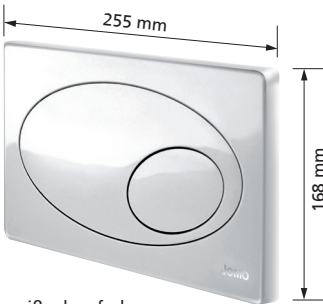

Übersicht Betätigungstasten

burda
Sanitärtechnik

Betätigungstasten

passend zu UP-Spülkasten K610

Betätigungstaste T610

weiß, glanzfarben
oder verchromt

Passend zu UP-Spülkasten K 610
2-Mengen Spülung,
mit Befestigungsrahmen,
mit Befestigungsmaterial
Werkstoff: Kunststoff
Best.-Nr. 610.xx

Betätigungstaste T611

weiß, glanzfarben
oder verchromt

Passend zu UP-Spülkasten K610
1-Mengen Spülung, Spül / Stopp,
mit Befestigungsrahmen,
mit Befestigungsmaterial
Werkstoff: Kunststoff
Best.-Nr. 611.xx