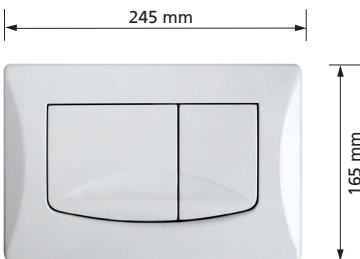

Betätigungstaste T753

weiß oder mattverchromt

Passend zu UP-Spülkasten K750
2-Mengen Spülung,
mit Befestigungsrahmen,
mit Befestigungsmaterial
Werkstoff: Kunststoff

Best.-Nr. 753.xx