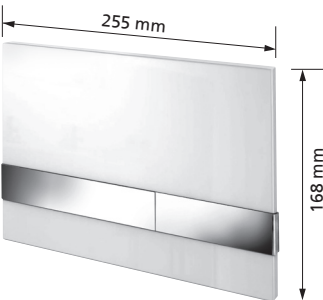

Betätigungstaste T620

weiß,
weiß/mattverchromt, weiß/glanzverchromt,
glanz/glanzverchromt, matt/mattverchromt,

Passend zu UP-Spülkasten K610
2-Mengen Spülung,
mit Befestigungsrahmen,
mit Befestigungsmaterial
Werkstoff: Kunststoff
Best.-Nr. 620.xx