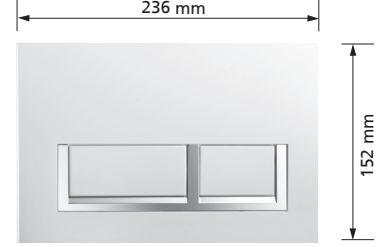

Betätigungstaste T787

weiß/hochglanzverchromt/weiß
hochglanz-/matt-/hochglanzverchromt
schwarz/hochglanzverchromt/schwarz
matt-/hochglanz-/mattverchromt

Passend zu UP-Spülkasten K770
2-Mengen Spülung,
mit Befestigungsrahmen,
mit Befestigungsmaterial
Werkstoff: Kunststoff
Best.-Nr. 787.xx