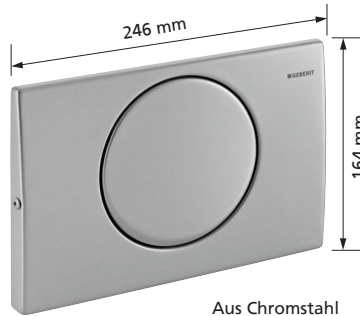

Geberit Betätigungstaste Delta15

Aus Chromstahl
mit Spezialschrauben

Passend zu Eck-Spülkasten Delta
1-Mengen Spülung, Spül / Stopp
mit Befestigungsrahmen,
mit Befestigungsmaterial
Werkstoff: Edelstahl
Best.-Nr. 550 024.xx