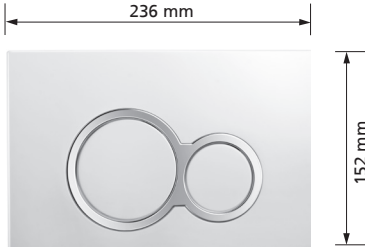

Betätigungstasten

passend zu UP-Spülkasten K770 / K845

Betätigungstaste T784

weiß/hochglanzverchromt/weiß
hochglanz-/matt-/hochglanzverchromt
schwarz/hochglanzverchromt/schwarz
matt-/hochglanz-/mattverchromt

Passend zu UP-Spülkasten K770
2-Mengen Spülung,
mit Befestigungsrahmen,
mit Befestigungsmaterial
Werkstoff: Kunststoff
Best.-Nr. 784.xx