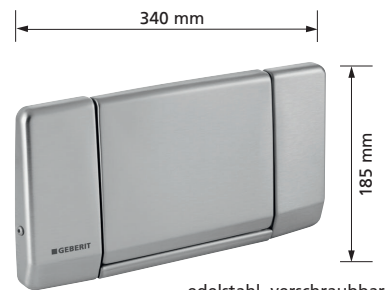

Geberit Betätigungstaste Highline

edelstahl, verschraubbar

Passend zu UP-Spülkasten Twinline
1-Mengen Spülung, Spül / Stopp
mit Befestigungsrahmen,
mit Befestigungsmaterial
Werkstoff: Chromstahl
Best.-Nr. 550 140.60