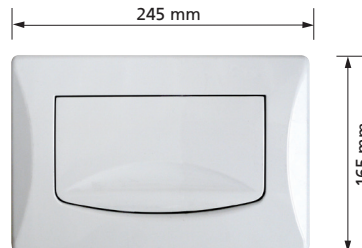

Betätigungstaste T751

weiß, hochglanzverchromt
oder mattverchromt

Passend zu UP-Spülkasten K750
1-Mengen Spülung, Spül / Stopp
mit Befestigungsrahmen,
mit Befestigungsmaterial
Werkstoff: Kunststoff

nicht mehr lieferbar