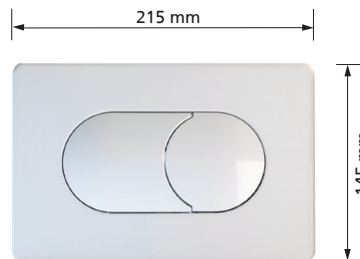

Betätigungstaste T921

weiß oder
hochglanzverchromt

Passend zu Eck-Spülkasten K951 / K961
und UP-Spülkasten K921
2-Mengen Spülung,
mit Befestigungsrahmen,
mit Befestigungsmaterial
Werkstoff: Kunststoff
Best.-Nr. 921.xx

Individ. Aufdruck auf Kunststoff-,
Edelstahl-, Holz- und Glas-Tasten
unter der Endnummer 99 gegen
Aufpreis möglich.
Datei bitte als Vektorgrafik, eps o. ä.