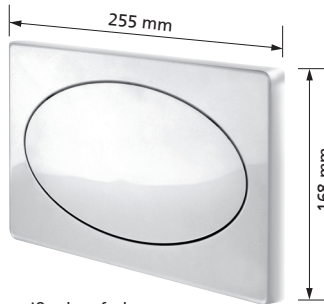

Betätigungstaste T611

weiß, glanzfarben
oder verchromt

Passend zu UP-Spülkasten K610
1-Mengen Spülung, Spül / Stopp,
mit Befestigungsrahmen,
mit Befestigungsmaterial
Werkstoff: Kunststoff
Best.-Nr. 611.xx