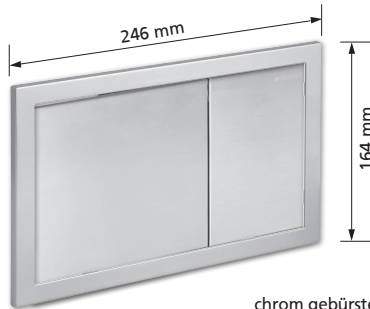

Geberit Betätigungstaste Sigma60

chrom gebürstet

Passend zu UP-Spülkasten Sigma
2-Mengen Spülung,
mit Befestigungsrahmen,
mit Befestigungsmaterial
Werkstoff: Zinkgussdruck
Best.-Nr. 550 054.87