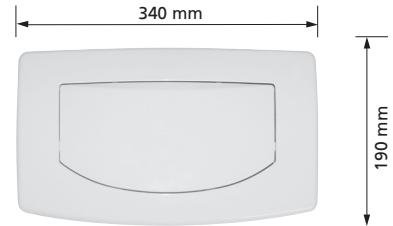

Betätigungstaste T902

weiß

Passend zu UP-Spülkasten K609
1-Mengen Spülung, Spül / Stopp,
mit Befestigungsrahmen,
mit Befestigungsmaterial
Werkstoff: Kunststoff
Best.-Nr. 902.00

Individ. Aufdruck auf Kunststoff-,
Edelstahl-, Holz- und Glas-Tasten
unter der Endnummer 99 gegen
Aufpreis möglich.
Datei bitte als Vektorgrafik, eps o. ä.