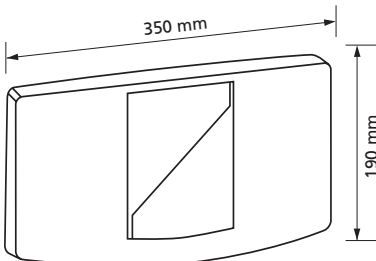

Valsir Betätigungstaste Z700

Betätigung von vorne

weiß-alpin, Glanzfarbe
oder mattverchromt **nicht mehr lieferbar**

Passend zu UP-Spülkasten Angel1
1-Mengen Spülung, Spül / Stopp,
mit Befestigungsrahmen,
mit Befestigungsmaterial
Werkstoff: Kunststoff
Nachfolger Z110.x