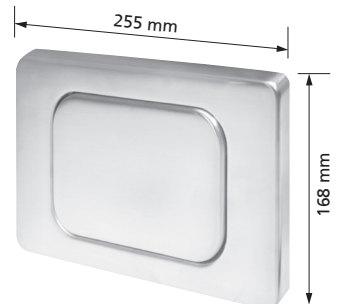

Betätigungstaste T611.60

Aus Chromstahl
mit Spezialschrauben

Passend zu UP-Spülkasten K 610
1-Mengen Spülung, Spül / Stopp
mit Befestigungsrahmen,
mit Befestigungsmaterial
Werkstoff: Edelstahl
Best.-Nr. 611.60