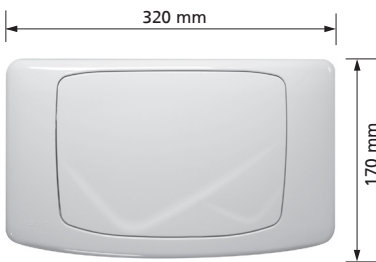

Betätigungstasten

passend zu UP-Spülkasten Angel1, Angel2, Egea

Valsir Betätigungstaste Z110.x

weiß-alpin, mattverchromt
oder edelstahl
Vandalensichere Ausführung auf Anfrage

Passend zu UP-Spülkasten Angel1
1-Mengen Spülung, Spül / Stopp,
mit Befestigungsrahmen,
mit Befestigungsmaterial
Werkstoff: Kunststoff bzw. Edelstahl
Best.-Nr. Z1100, Z1101, Z1102