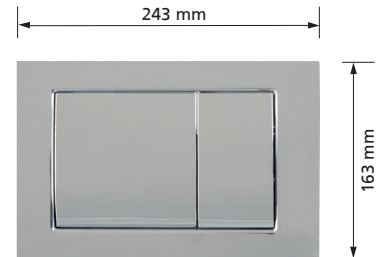

Betätigungstaste T780

hochglanzverchromt
oder mattverchromt

Passend zu UP-Spülkasten K750
2-Mengen Spülung,
mit Befestigungsrahmen,
mit Befestigungsmaterial
Werkstoff: Zinkdruckguss
Best.-Nr. 780.xx