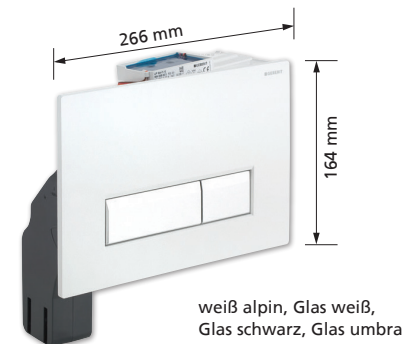

Geberit Betätigungstaste Sigma40

weiß alpin, Glas weiß,
Glas schwarz, Glas umbra

Passend zu UP-Spülkasten Sigma
für Geruchsabsaugung Umluft
2-Mengen Spülung, für Betätigung von vorne
mit Befestigungsrahmen und -material
Werkstoff: Kunststoff

Best.-Nr. 550 053.xx