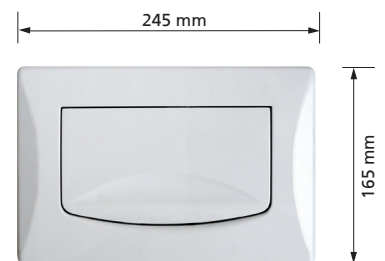

Betätigungstaste T752

weiß oder mattverchromt

Passend zu UP-Spülkasten K750
1-Mengen Spülung, Spül / Stopp
mit Befestigungsrahmen,
mit Befestigungsmaterial
Werkstoff: Kunststoff

Best.-Nr. 752.xx