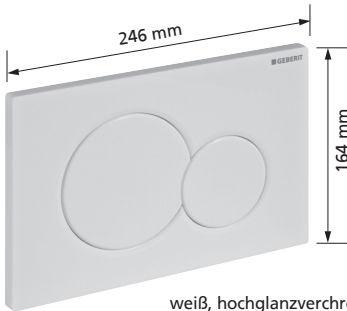

Betätigungstasten

passend zu UP-Spülkasten Sigma

Geberit Betätigungstaste Sigma01

weiß, hochglanzverchromt
oder mattverchromt

Passend zu UP-Spülkasten Sigma
2-Mengen Spülung,
mit Befestigungsrahmen,
mit Befestigungsmaterial
Werkstoff: Kunststoff

Best.-Nr. 551 030.xx