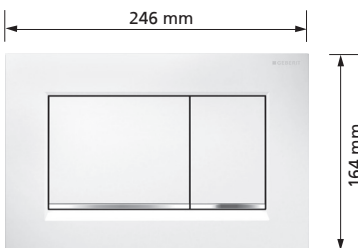

Geberit Betätigungstaste Sigma30

- Platte und Taste hochglanzverchromt
  Designstreifen mattverchromt
- Platte und Taste weiß
  Designstreifen hochglanzverchromt
- Platte und Taste weiß
  Designstreifen vergoldet

Passend zu UP-Spülkasten Sigma/
UP320/300

2-Mengen Spülung,
mit Befestigungsrahmen,
mit Befestigungsmaterial
Werkstoff: Kunststoff

Best.-Nr. 550 065.xx

- Platte weiß
  Taste und Designstreifen mattverchromt
- Platte und Taste schwarz
  Designstreifen hochglanzverchromt
- Platte und Taste weiß
  Designstreifen hochglanzverchromt