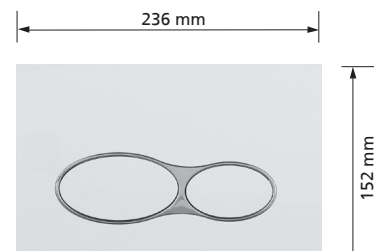

Betätigungstaste T791

weiß/hochglanzverchromt/weiß
hochglanz-/matt-/hochglanzverchromt
schwarz/hochglanzverchromt/schwarz
matt-/hochglanz-/mattverchromt

Passend zu UP-Spülkasten K770
2-Mengen Spülung,
mit Befestigungsrahmen,
mit Befestigungsmaterial
Werkstoff: Kunststoff
Best.-Nr. 791.xx