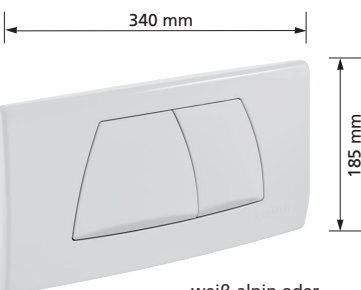

Geberit Betätigungstaste Twinline

weiß-alpin oder
seidenglanz-verchromt

Passend zu UP-Spülkasten Twinline
2-Mengen Spülung,
mit Befestigungsrahmen,
mit Befestigungsmaterial
Werkstoff: Kunststoff
Best.-Nr. 550 040 weiß
Best.-Nr. 550 041 seidenglanz-verchromt