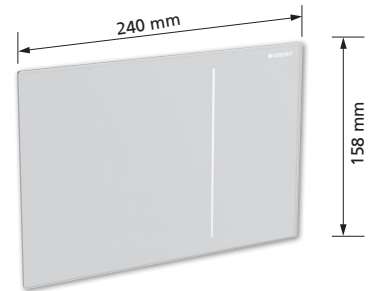

Geberit Betätigungstaste Sigma70

edelstahl gebürstet, Glas weiß,
Glas schwarz, Glas umbra

Passend zu UP-Spülkasten Sigma
2-Mengen Spülung, f. Betätigung von vorne
mit Befestigungsrahmen und -material
u.v.m

Werkstoff: Edelstahl/Glas
Best.-Nr. 550 059.xx