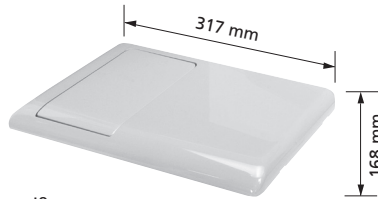

Betätigungstaste Top 6

weiß

Passend zu UP-Spülkasten Top 6
1-Mengen Spülung, Spül / Stopp,
mit Befestigungsrahmen,
mit Befestigungsmaterial
Werkstoff: Kunststoff
Best.-Nr. 706.00