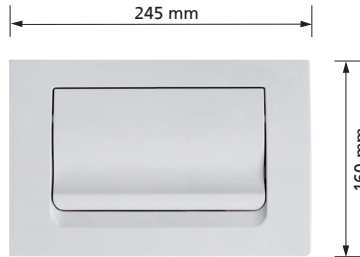

Betätigungstaste T761

weiß, hochglanzverchromt
oder mattverchromt

Passend zu UP-Spülkasten K750
1-Mengen Spülung, Spül / Stopp,
mit Befestigungsrahmen,
mit Befestigungsmaterial
Werkstoff: Kunststoff
nicht mehr lieferbar