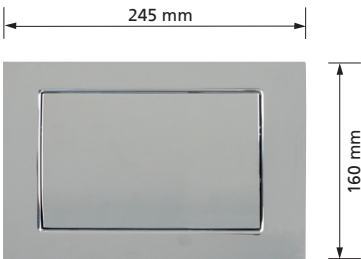

Betätigungstaste T781

hochglanzverchromt
oder mattverchromt

Passend zu UP-Spülkasten K750
1-Mengen Spülung, Spül / Stopp,
mit Befestigungsrahmen,
mit Befestigungsmaterial
Werkstoff: Edelstahl
Best.-Nr. 781.xx