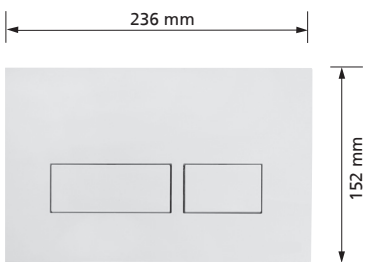

Betätigungstaste T795

weiß, schwarz, mattverchromt,
hochglanzverchromt

Passend zu UP-Spülkasten K770
2-Mengen Spülung,
mit Befestigungsrahmen,
mit Befestigungsmaterial
Werkstoff: Kunststoff
Best.-Nr. 795.xx