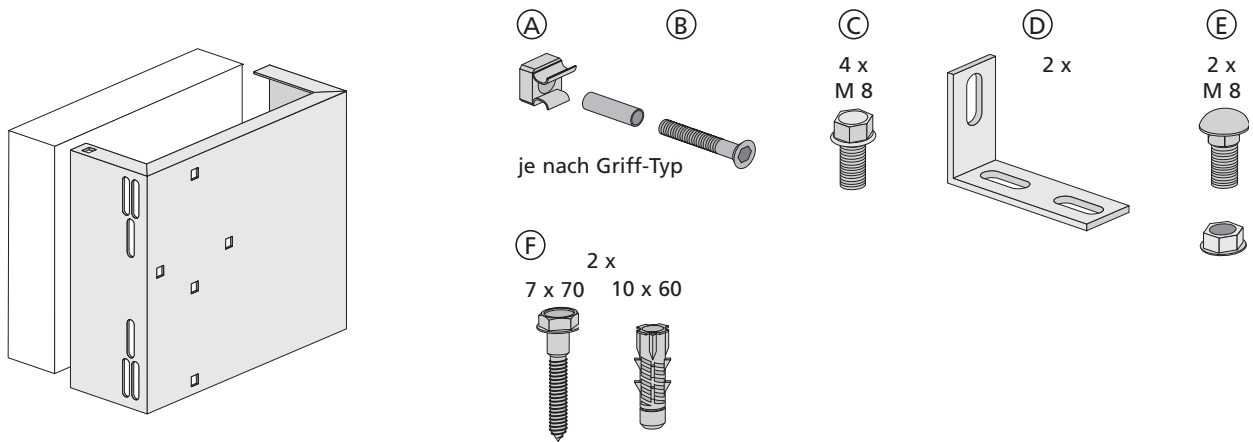

Befestigungsplatte

für Stützgriffe am MEROBLOCK Universal WC - barrierefrei -

Lieferumfang

Montage

(a) Stützklappgriffe Serie 801

(b) Stützklappgriffe Serie 802

Befestigungsplatte für Stützgriffe am MEROBLOCK Universal WT - barrierefrei -

Lieferumfang

Montage

- a) Stützklappgriffe Serie 801
- b) Stützklappgriffe Serie 802