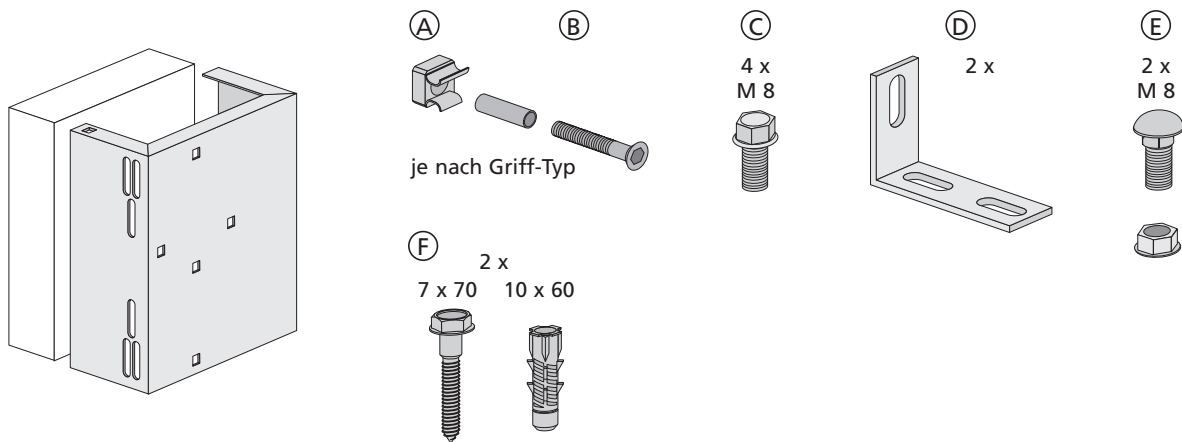

Befestigungsplatte

für Stützgriffe am MEROBLOCK Universal WC - barrierefrei -

Lieferumfang

Montage

(a) Stützklappgriffe Serie 801

(b) Stützklappgriffe Serie 802

Befestigungsplatte für Stützgriffe am MEROBLOCK Universal WT - barrierefrei -

Lieferumfang

Montage

- a) Stützklappgriffe Serie 801
- b) Stützklappgriffe Serie 802