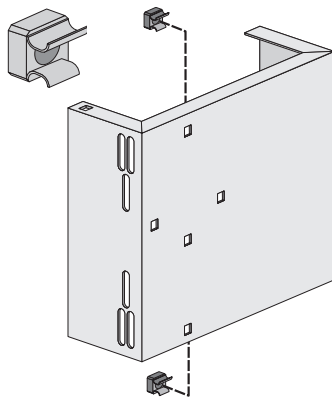

Befestigungsplatte

für Stützgriffe am MEROBLOCK Universal WC - barrierefrei -

Lieferumfang

Montage

(a) Stützklappgriffe Serie 801

(b) Stützklappgriffe Serie 802

Befestigungsplatte für Stützgriffe am MEROBLOCK Universal WT - barrierefrei -

Lieferumfang

Montage

- a) Stützklappgriffe Serie 801
- b) Stützklappgriffe Serie 802