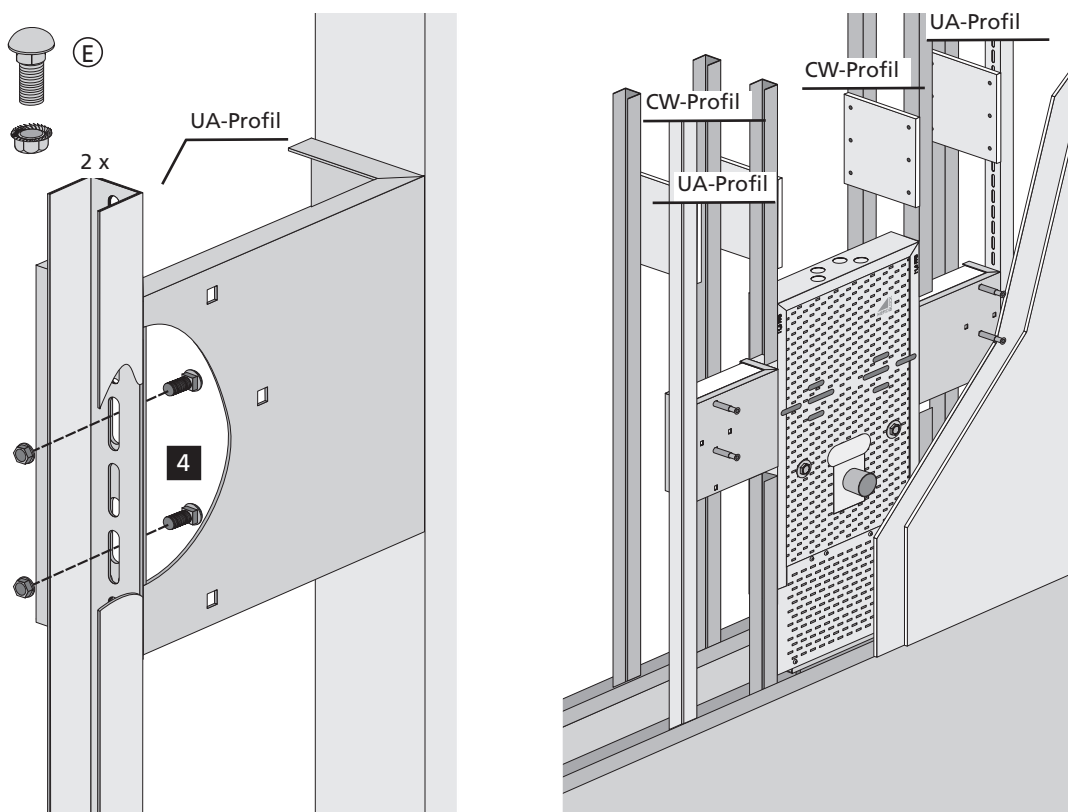

Befestigungsplatte

für Stützgriffe am MEROBLOCK Universal WC - barrierefrei -

Lieferumfang

Montage

(a) Stützklappgriffe Serie 801

(b) Stützklappgriffe Serie 802

Befestigungsplatte für Stützgriffe am MEROBLOCK Universal WT - barrierefrei -

Lieferumfang

Montage

- a) Stützklappgriffe Serie 801
- b) Stützklappgriffe Serie 802