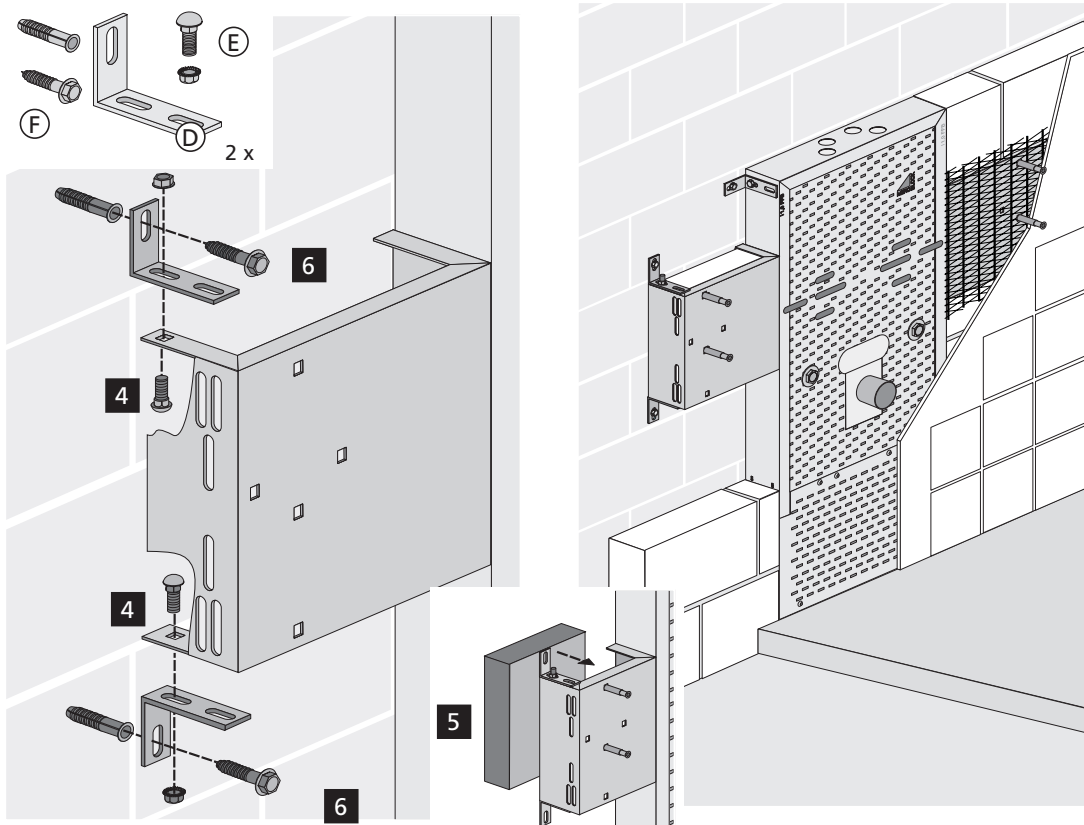

Befestigungsplatte

für Stützgriffe am MEROBLOCK Universal WC - barrierefrei -

Lieferumfang

Montage

(a) Stützklappgriffe Serie 801

(b) Stützklappgriffe Serie 802

Befestigungsplatte für Stützgriffe am MEROBLOCK Universal WT - barrierefrei -

Lieferumfang

Montage

- a) Stützklappgriffe Serie 801
- b) Stützklappgriffe Serie 802