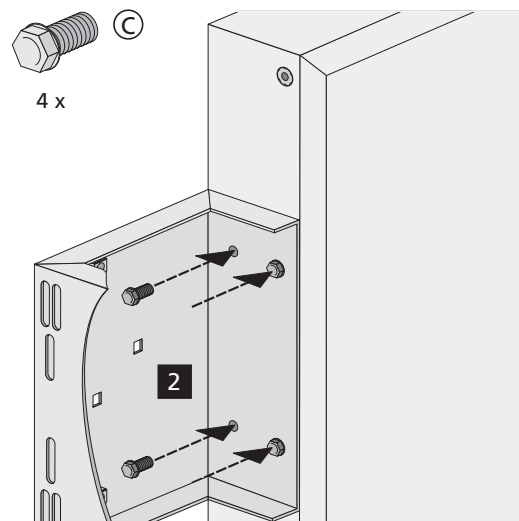

Befestigungsplatte

für Stützgriffe am MEROBLOCK Universal WC - barrierefrei -

Lieferumfang

Montage

(a) Stützklappgriffe Serie 801

(b) Stützklappgriffe Serie 802

Befestigungsplatte für Stützgriffe am MEROBLOCK Universal WT - barrierefrei -

Lieferumfang

Montage

- a) Stützklappgriffe Serie 801
- b) Stützklappgriffe Serie 802