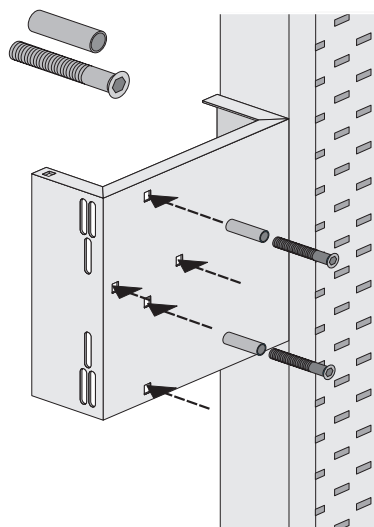

Befestigungsplatte

für Stützgriffe am MEROBLOCK Universal WC - barrierefrei -

Lieferumfang

Montage

(a) Stützklappgriffe Serie 801

(b) Stützklappgriffe Serie 802

Befestigungsplatte für Stützgriffe am MEROBLOCK Universal WT - barrierefrei -

Lieferumfang

Montage

- a) Stützklappgriffe Serie 801
- b) Stützklappgriffe Serie 802