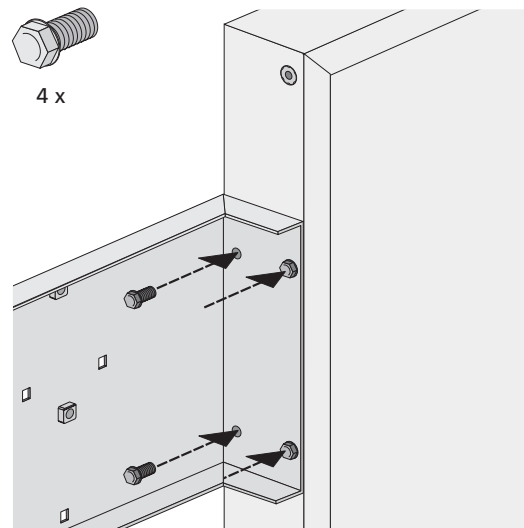

Befestigungsplatte

für Stützgriffe am MEROBLOCK Universal WC - barrierefrei -

Lieferumfang

Montage

(a) Stützklappgriffe Serie 801

(b) Stützklappgriffe Serie 802

Befestigungsplatte für Stützgriffe am MEROBLOCK Universal WT - barrierefrei -

Lieferumfang

Montage

- a) Stützklappgriffe Serie 801
- b) Stützklappgriffe Serie 802