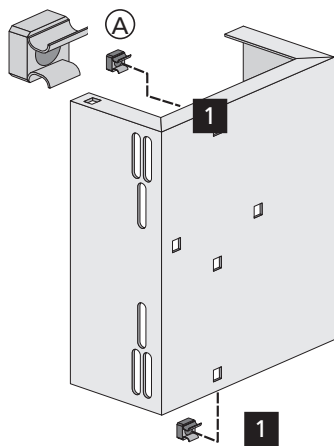

Befestigungsplatte

für Stützgriffe am MEROBLOCK Universal WC - barrierefrei -

Lieferumfang

Montage

(a) Stützklappgriffe Serie 801

(b) Stützklappgriffe Serie 802

Befestigungsplatte für Stützgriffe am MEROBLOCK Universal WT - barrierefrei -

Lieferumfang

Montage

- a) Stützklappgriffe Serie 801
- b) Stützklappgriffe Serie 802