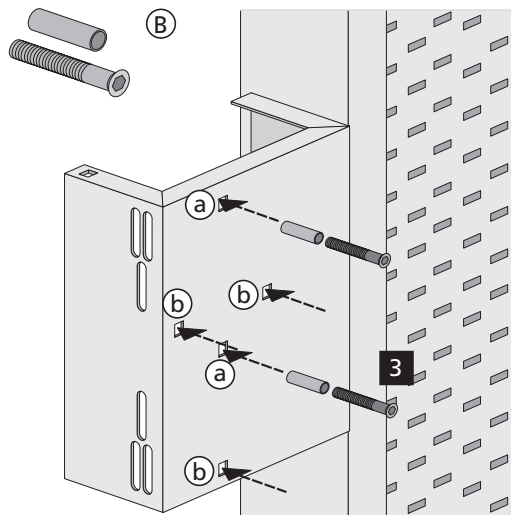

Befestigungsplatte

für Stützgriffe am MEROBLOCK Universal WC - barrierefrei -

Lieferumfang

Montage

(a) Stützklappgriffe Serie 801

(b) Stützklappgriffe Serie 802

Befestigungsplatte für Stützgriffe am MEROBLOCK Universal WT - barrierefrei -

Lieferumfang

Montage

- a) Stützklappgriffe Serie 801
- b) Stützklappgriffe Serie 802